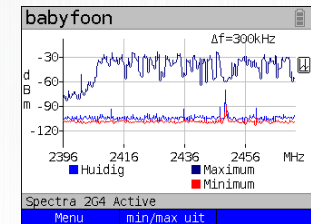

ARGUS® WLAN-Option (5/2,4 GHz) + 2G4 Scope

ARGUS® WLAN-Option (5/2,4 GHz)

Voor alle huidige ARGUS-testers is een WLAN-optie beschikbaar voor een algemene WLAN-functietest. Hiermee kunt u WLAN-tests uitvoeren in het 5 en 2,4 GHz WLAN en een verbindingstest waarbij alle IP-tests en de netwerkscan over 5 en 2,4 GHz kunnen worden uitgevoerd. Er zijn ook verschillende beheerfuncties beschikbaar. Breid uw ARGUS nu uit met de optie ARGUS WLAN (artikelnummer is afhankelijk van het ARGUS-type).

ARGUS® 2G4 Scope (WLAN-spectrumanalyse)

Het wijdverbreide gebruik van WLAN zorgt er echter ook voor dat veel WLAN-netwerken in de frequentieband van 2,4 GHz interfereren met elkaar. Bovendien is het bereik van 2,4 GHz niet alleen bruikbaar voor WLAN maar ook voor een verscheidenheid aan elektrische apparaten, zoals bewegingsdetectoren, babyfoons, magnetrons, maar ook alternatieve transmissietechnologieën zoals Bluetooth, gebruiken dit frequentiebereik en kunnen interfereren met het WLAN. De bestaande draadloze router van de klant is vaak ingesteld op automatische kanaalselectie, waardoor storingen kunnen ontstaan met andere draadloze routers in de omgeving. De eindklant begrijpt daarom vaak niet waarom zijn internetverbinding de beloofde downloadsnelheden niet haalt en meldt een storing bij zijn internet provider.