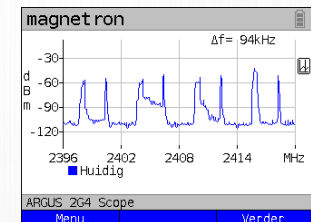

magnetrons